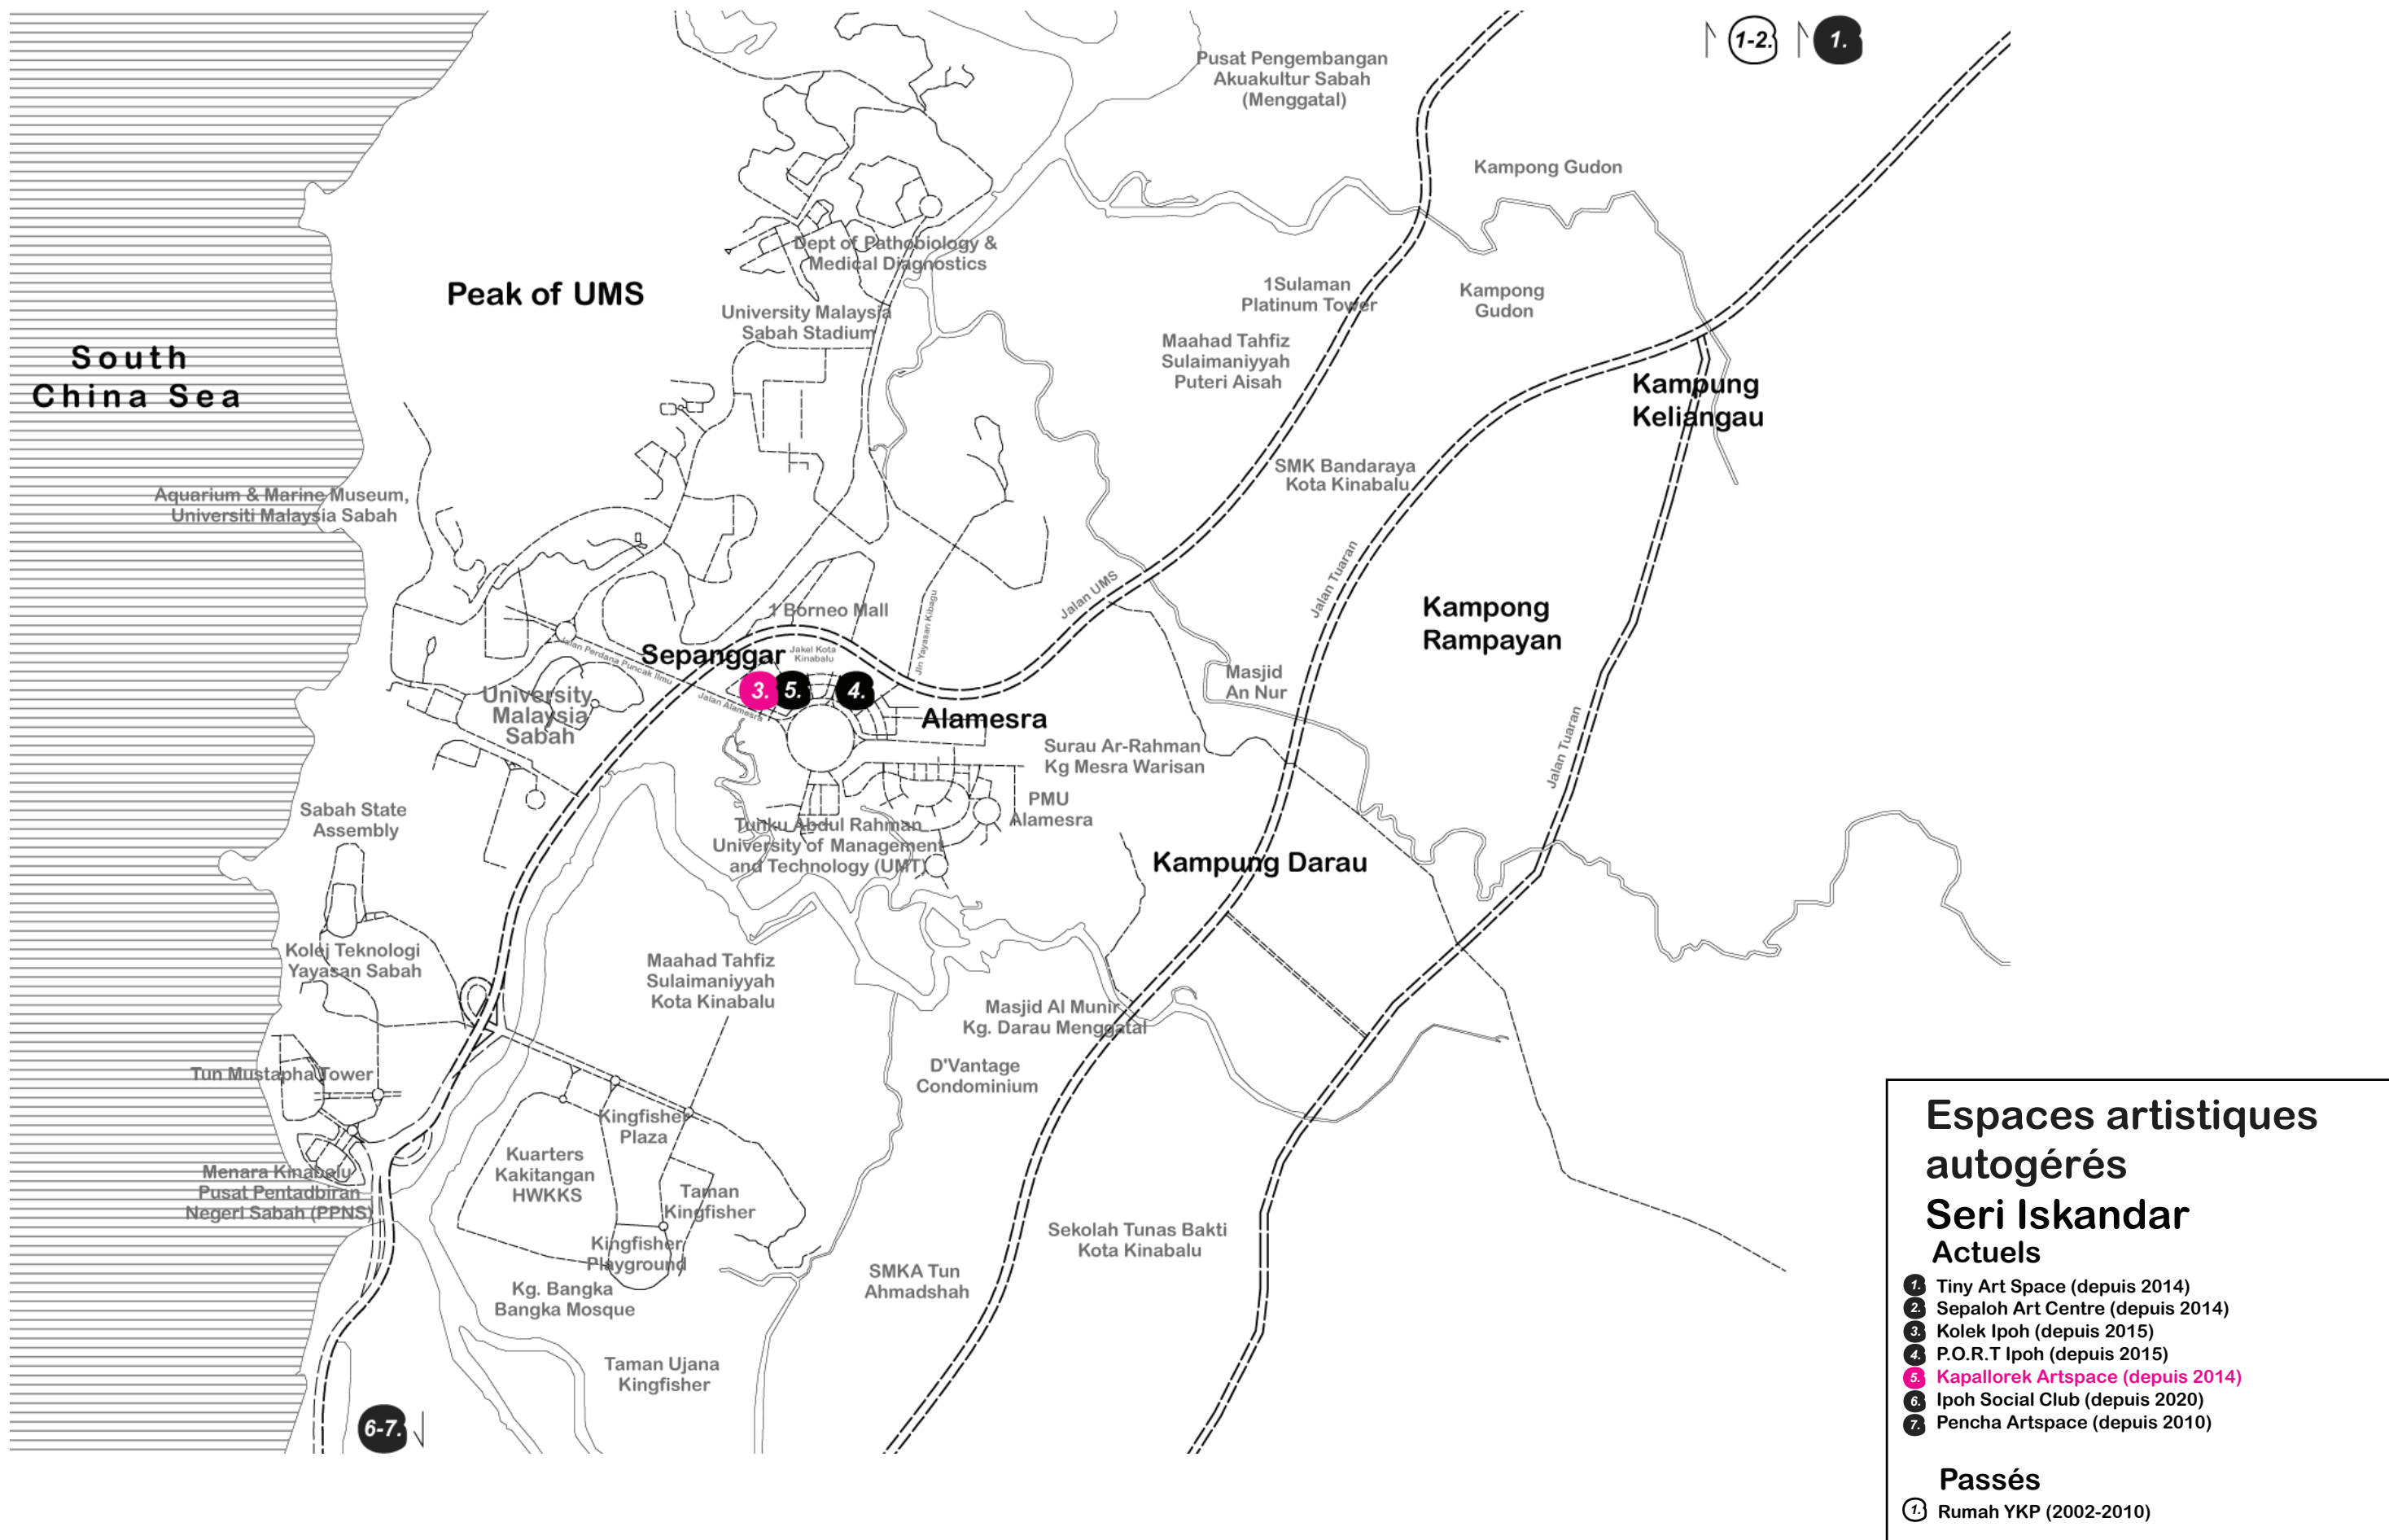

Past

- ① Rumah YKP (2012 - 2014)
- ② Pro Art Gallery (2011 - 2012)

LOCATION PLAN - BORNEO MAP

Espaces artistiques autogérés George Town Actuels

- ① Penang Water Color Society (depuis 1983)
- ② Galeri Seni Lukis Persatuan Pelukis Melayu Pulau Pinang (depuis 2006)
- ③ Hin Bus Depot Art Centre (depuis 2012)
- ④ Reka Art Space @ SINKEH (depuis 2013)
- ⑤ Ruas Records Store (depuis 2018)
- ⑥ Soundmaker Studio (depuis 2006)
- ⑦ Arts-Ed Penang (depuis 2007)
- ⑧ Kotak Gallery (depuis 2015)
- ⑨ **COEX @ Kilang Besi (depuis 2020)**

Passés

- ① Run Amuk Gallery (depuis 2013)

CARTE DES EMPLACEMENTS - PENANG, GEORGETOWN

**Artist Run Spaces
George Town
Current**

- ① Penang Water Color Society (est. 1983)
- ② Galeri Seni Lukis Persatuan Pelukis Melayu Pulau Pinang (est. 2006)
- ③ Hin Bus Depot Art Centre (est. 2012)
- ④ Reka Art Space @ SINKEH (est. 2013)
- ⑤ Ruas Records Store (est. 2018)
- ⑥ Soundmaker Studio (est. 2006)
- ⑦ Arts-Ed Penang (est. 2007)
- ⑧ Kotak Gallery (est. 2015)
- ⑨ **COEX @ Kilang Besi (est. 2020)**

Past

- ① Run Amuk Gallery (est. 2013)

LOCATION PLAN - PENANG, GEORGETOWN

CARTE DES EMPLACEMENTS : PERAK

**Artist Run Spaces
Seri Iskandar
Current**

- 1. Tiny Art Space (est. 2014)
- 2. Sepaloh Art Centre (est. 2014)
- 3. Kolek Ipoh (est. 2015)
- 4. P.O.R.T Ipoh (est. 2015)
- 5. Kapallorek Artspace (est. 2014)
- 6. Ipoh Social Club (est. 2020)
- 7. Pencha Artspace (est. 2010)