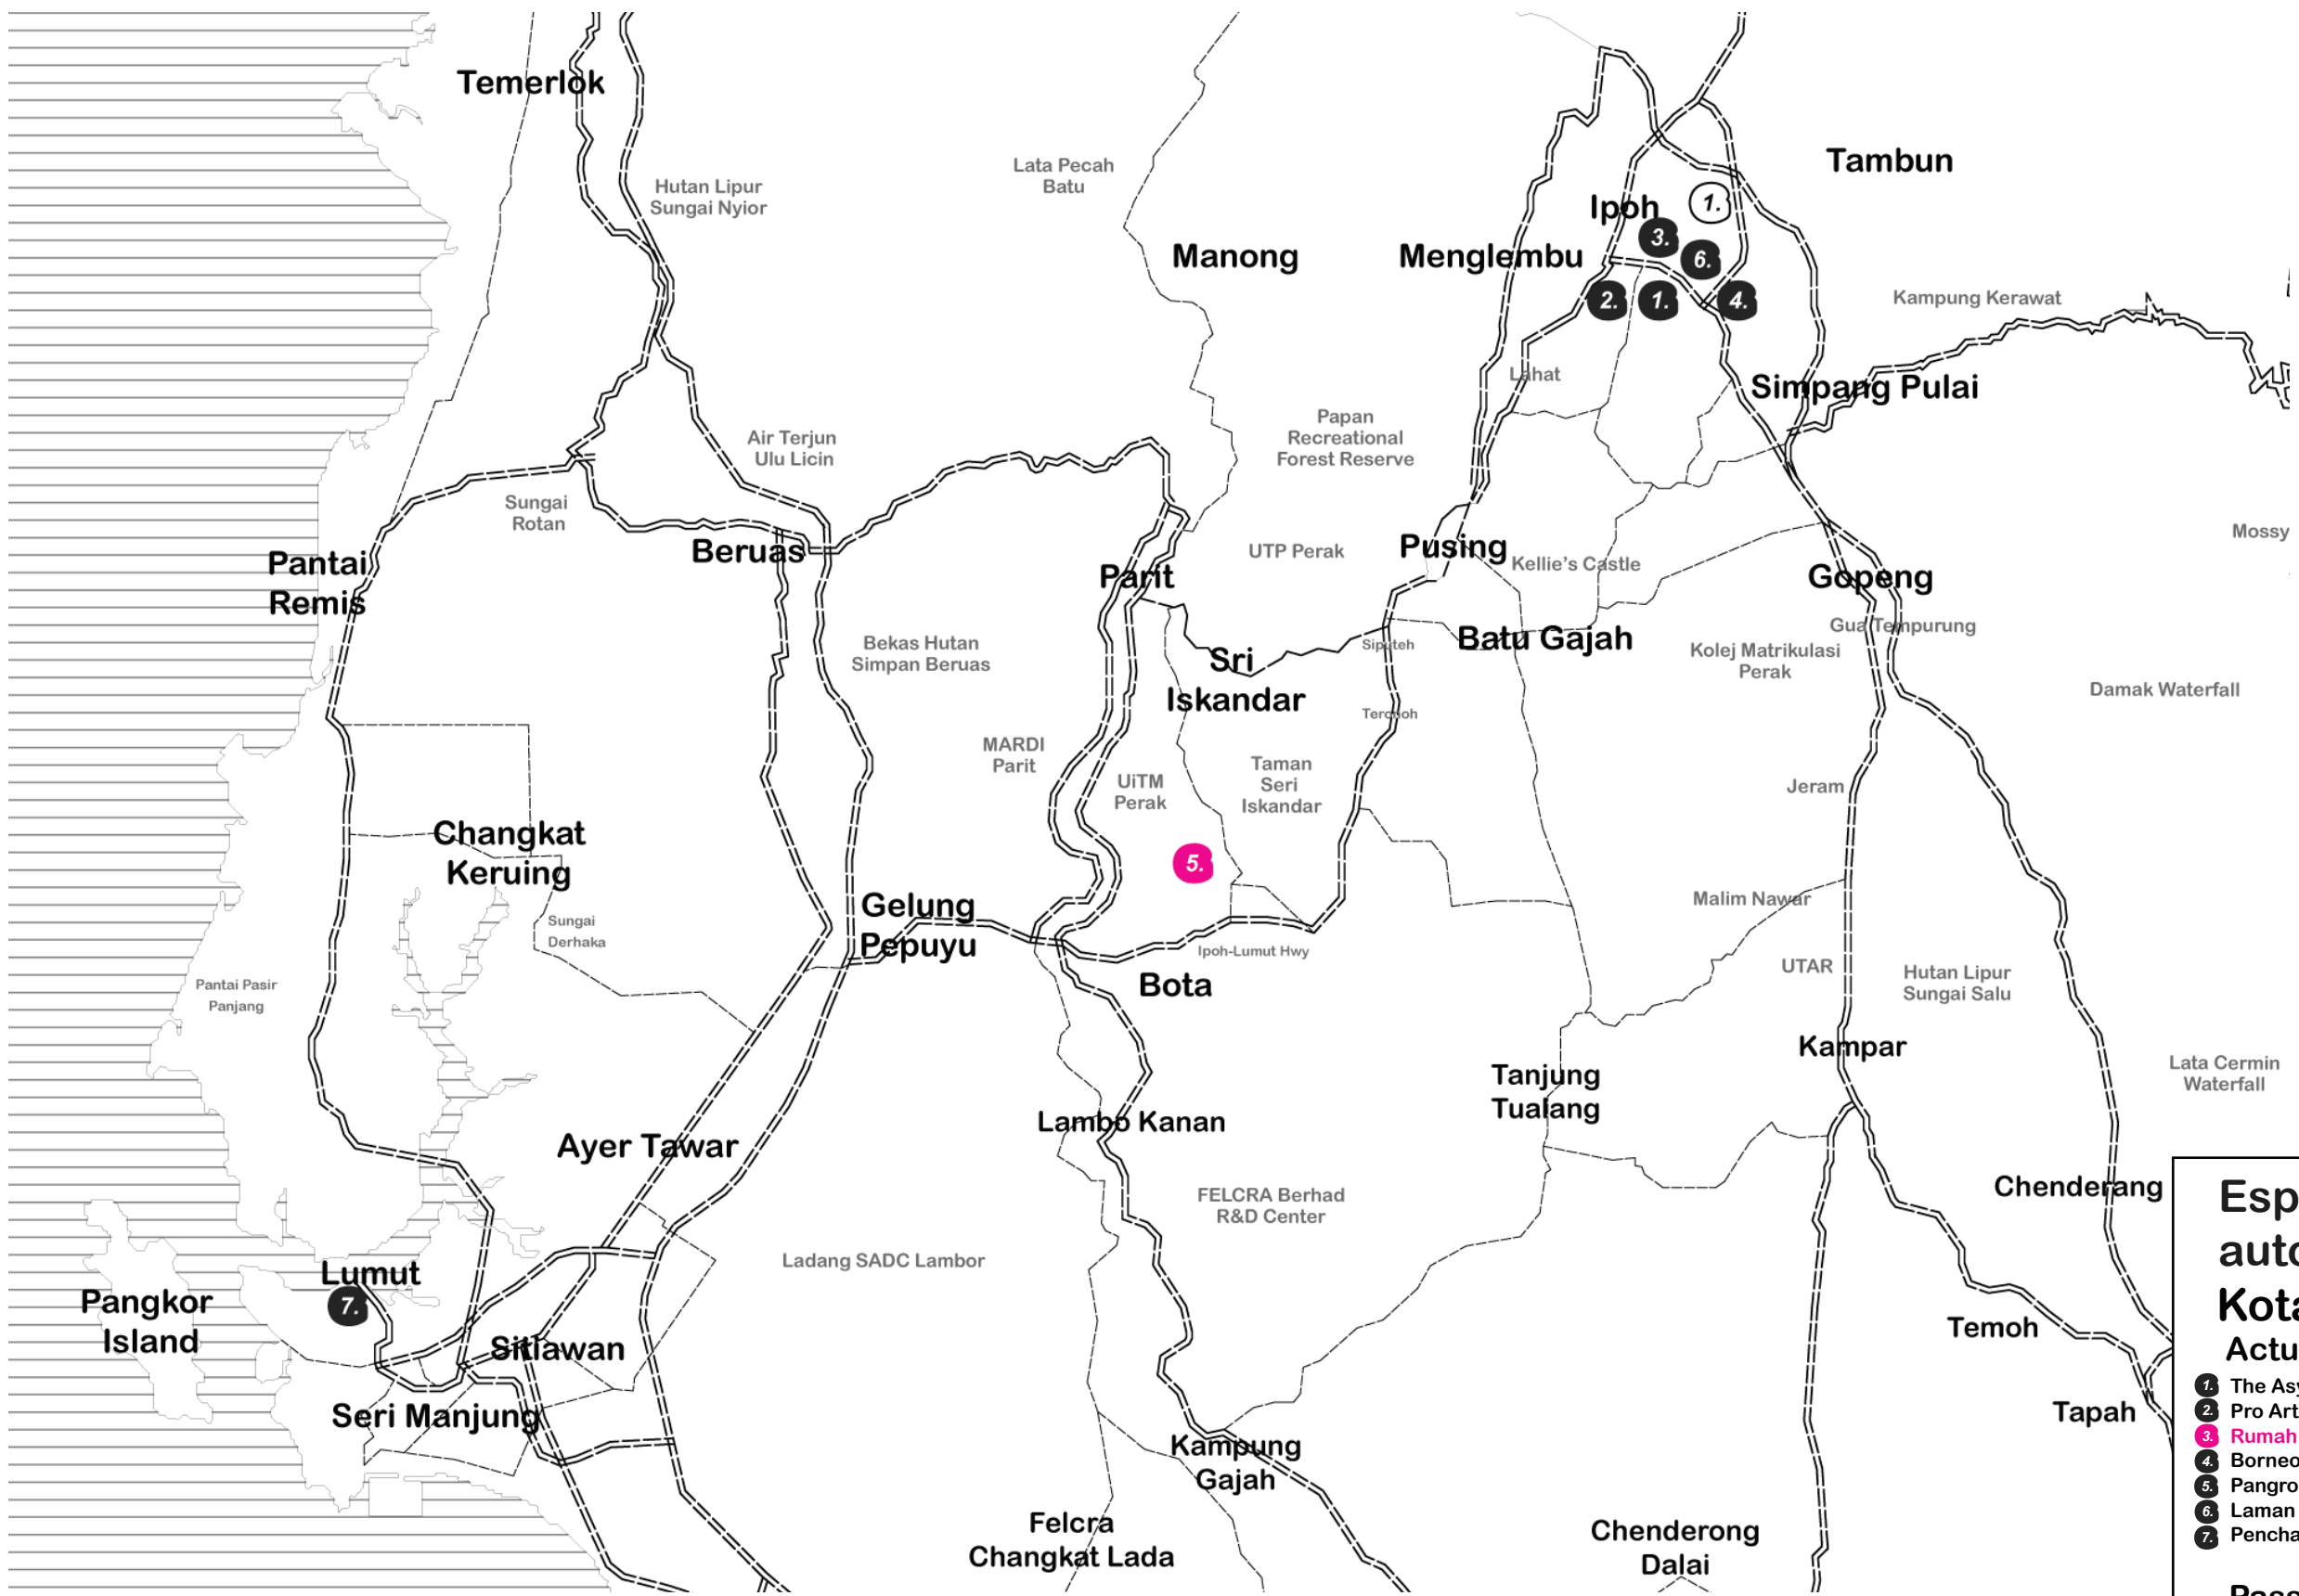

KEY PLAN - MALAYSIA

Espaces artistiques autogérés Kota Kinabalu Actuels

- 1. The Asylum by Cracko Art Group (depuis 2014)
- 2. Pro Art Gallery (depuis 2012)
- 3. Rumah Tamu Ekosistem (depuis 2022)
- 4. Borneo Komrad (depuis 2016)
- 5. Pangrok Sulap (depuis 2010)
- 6. Laman Seni (depuis 2016)
- 7. Pencha Artspace (depuis 2022)