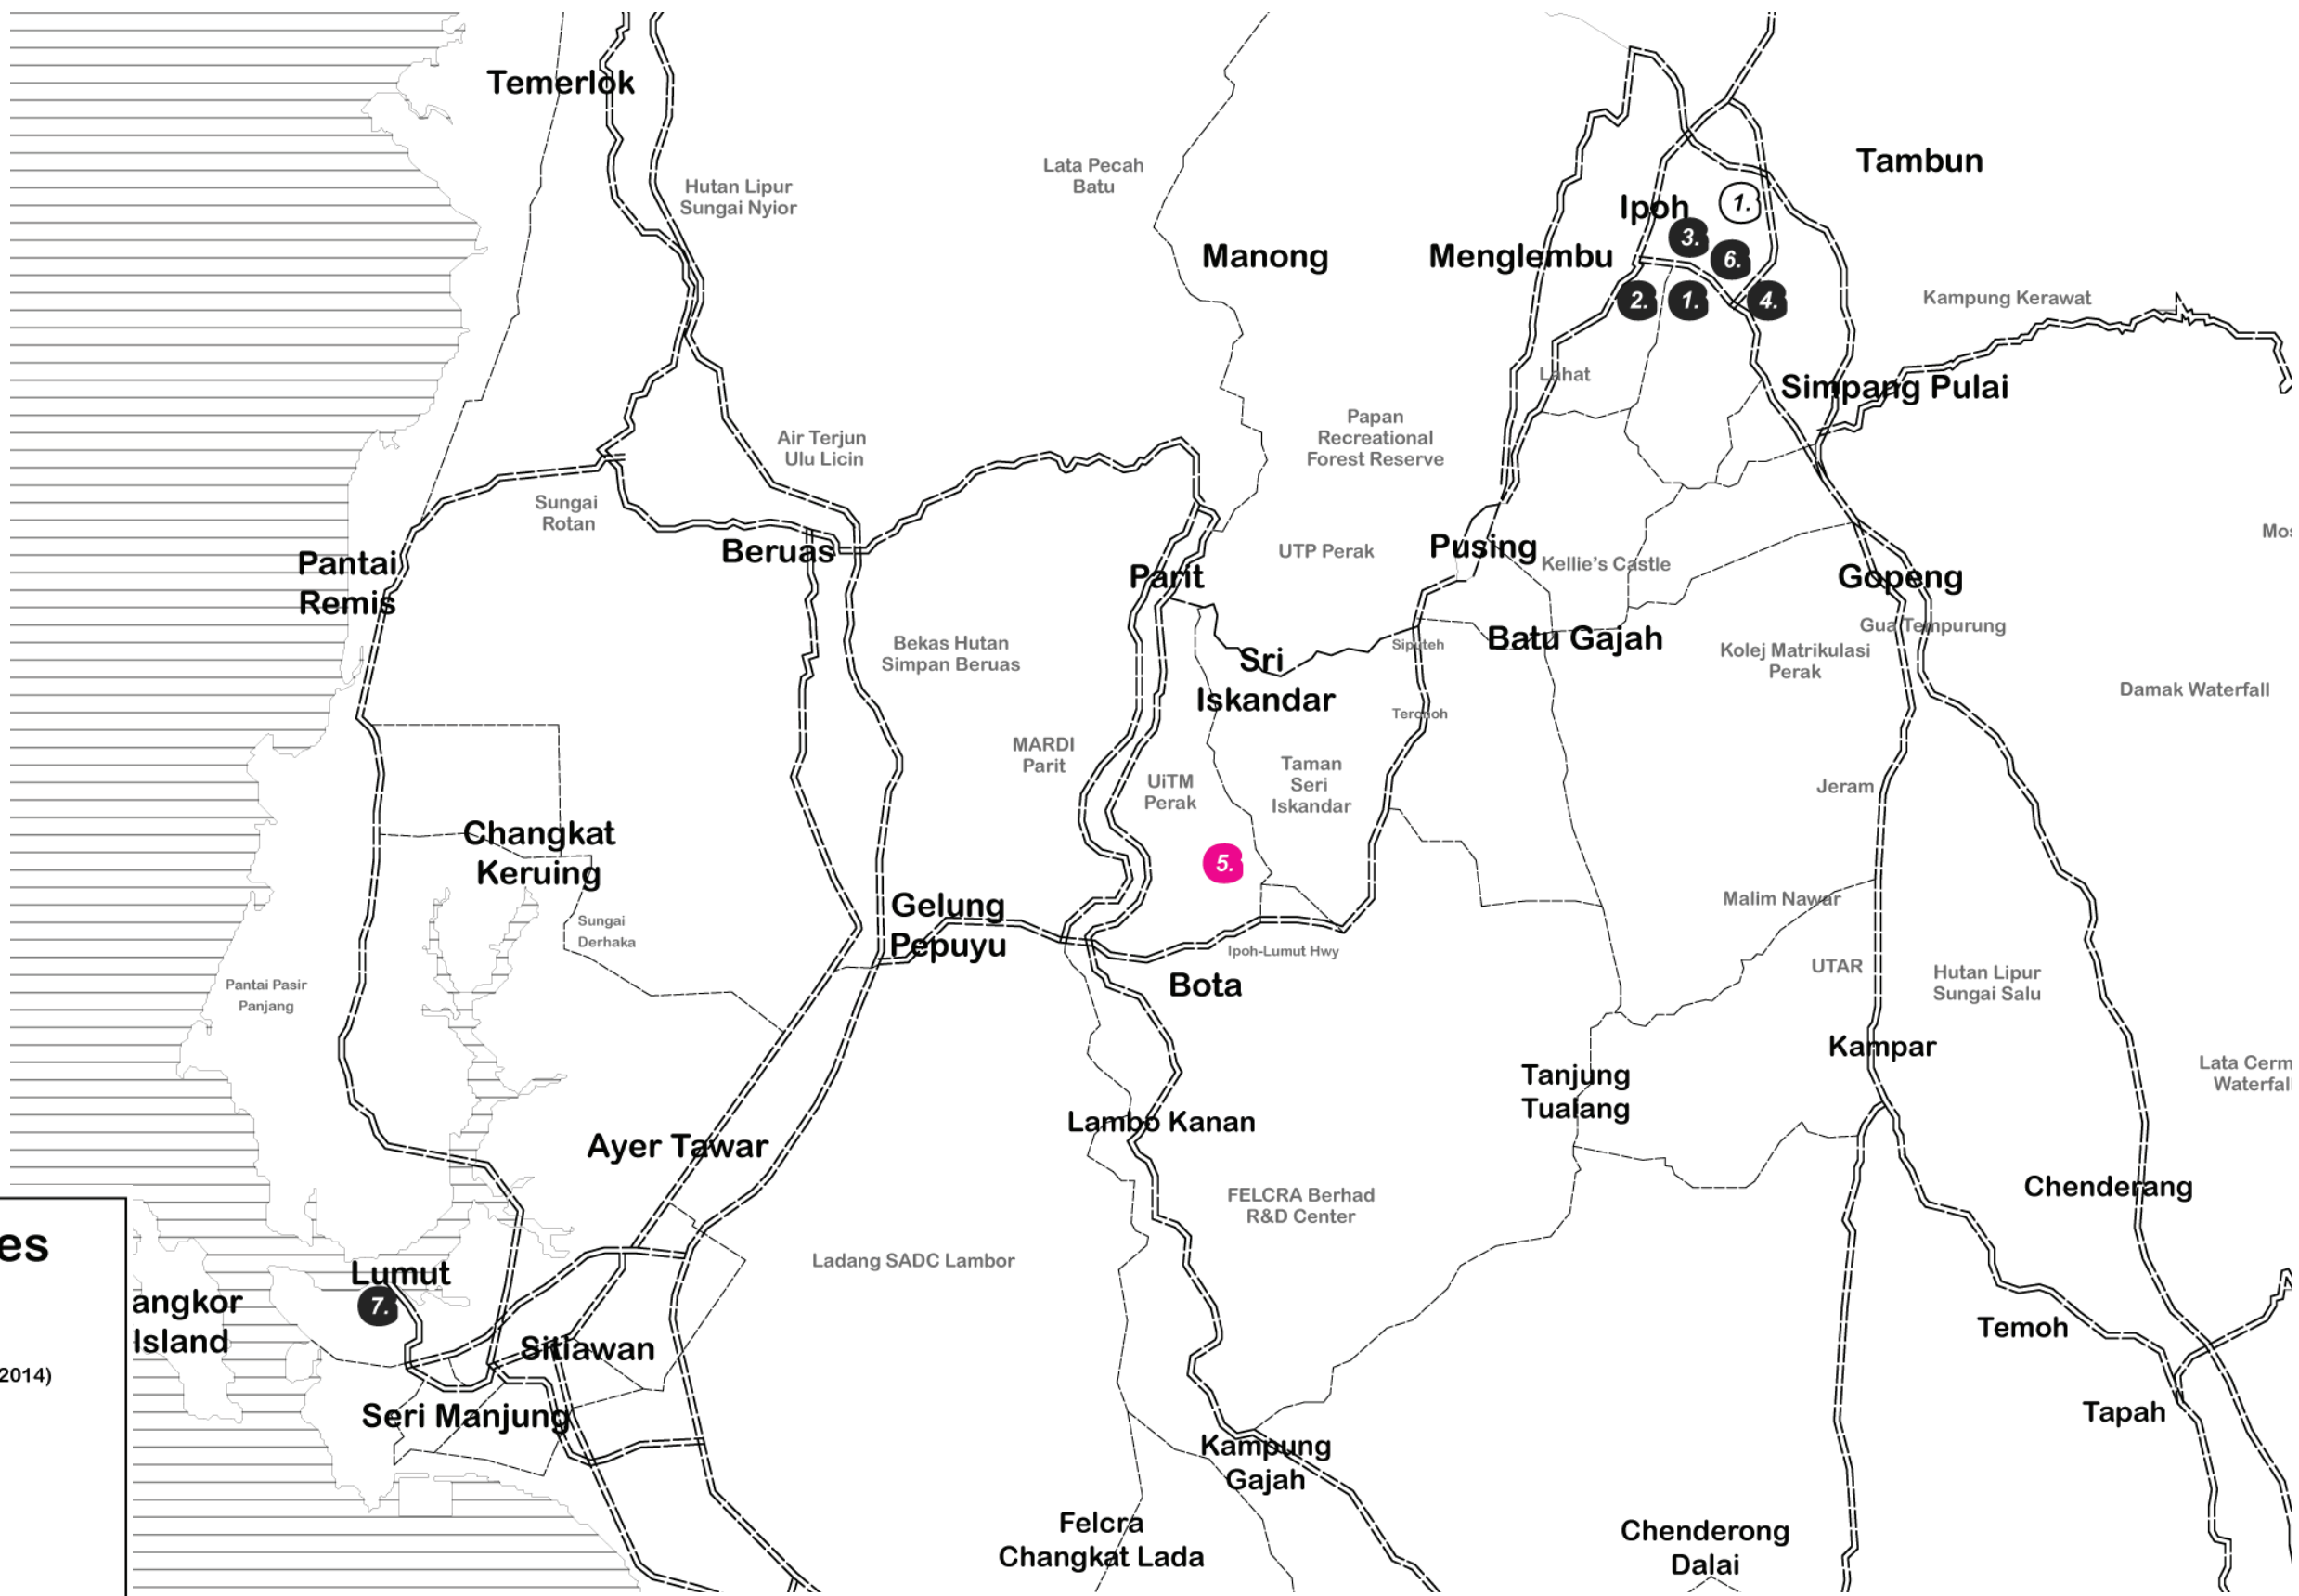

CARTE DES EMBACEMENTS - BORNÉO

Artist Run Spaces Kota Kinabalu

Current

- ① The Asylum by Cracko Art Group (est. 2014)
- ② Pro Art Gallery (est. 2012)
- ③ Rumah Tamu Ekosistem (est. 2022)
- ④ Borneo Komrad (est. 2016)
- ⑤ Pangrok Sulap (est. 2010)
- ⑥ Laman Seni (est. 2016)
- ⑦ Pencha Artspace (est. 2022)

Past

- ① Rumah YKP (2012 - 2014)
- ② Pro Art Gallery (2011 - 2012)