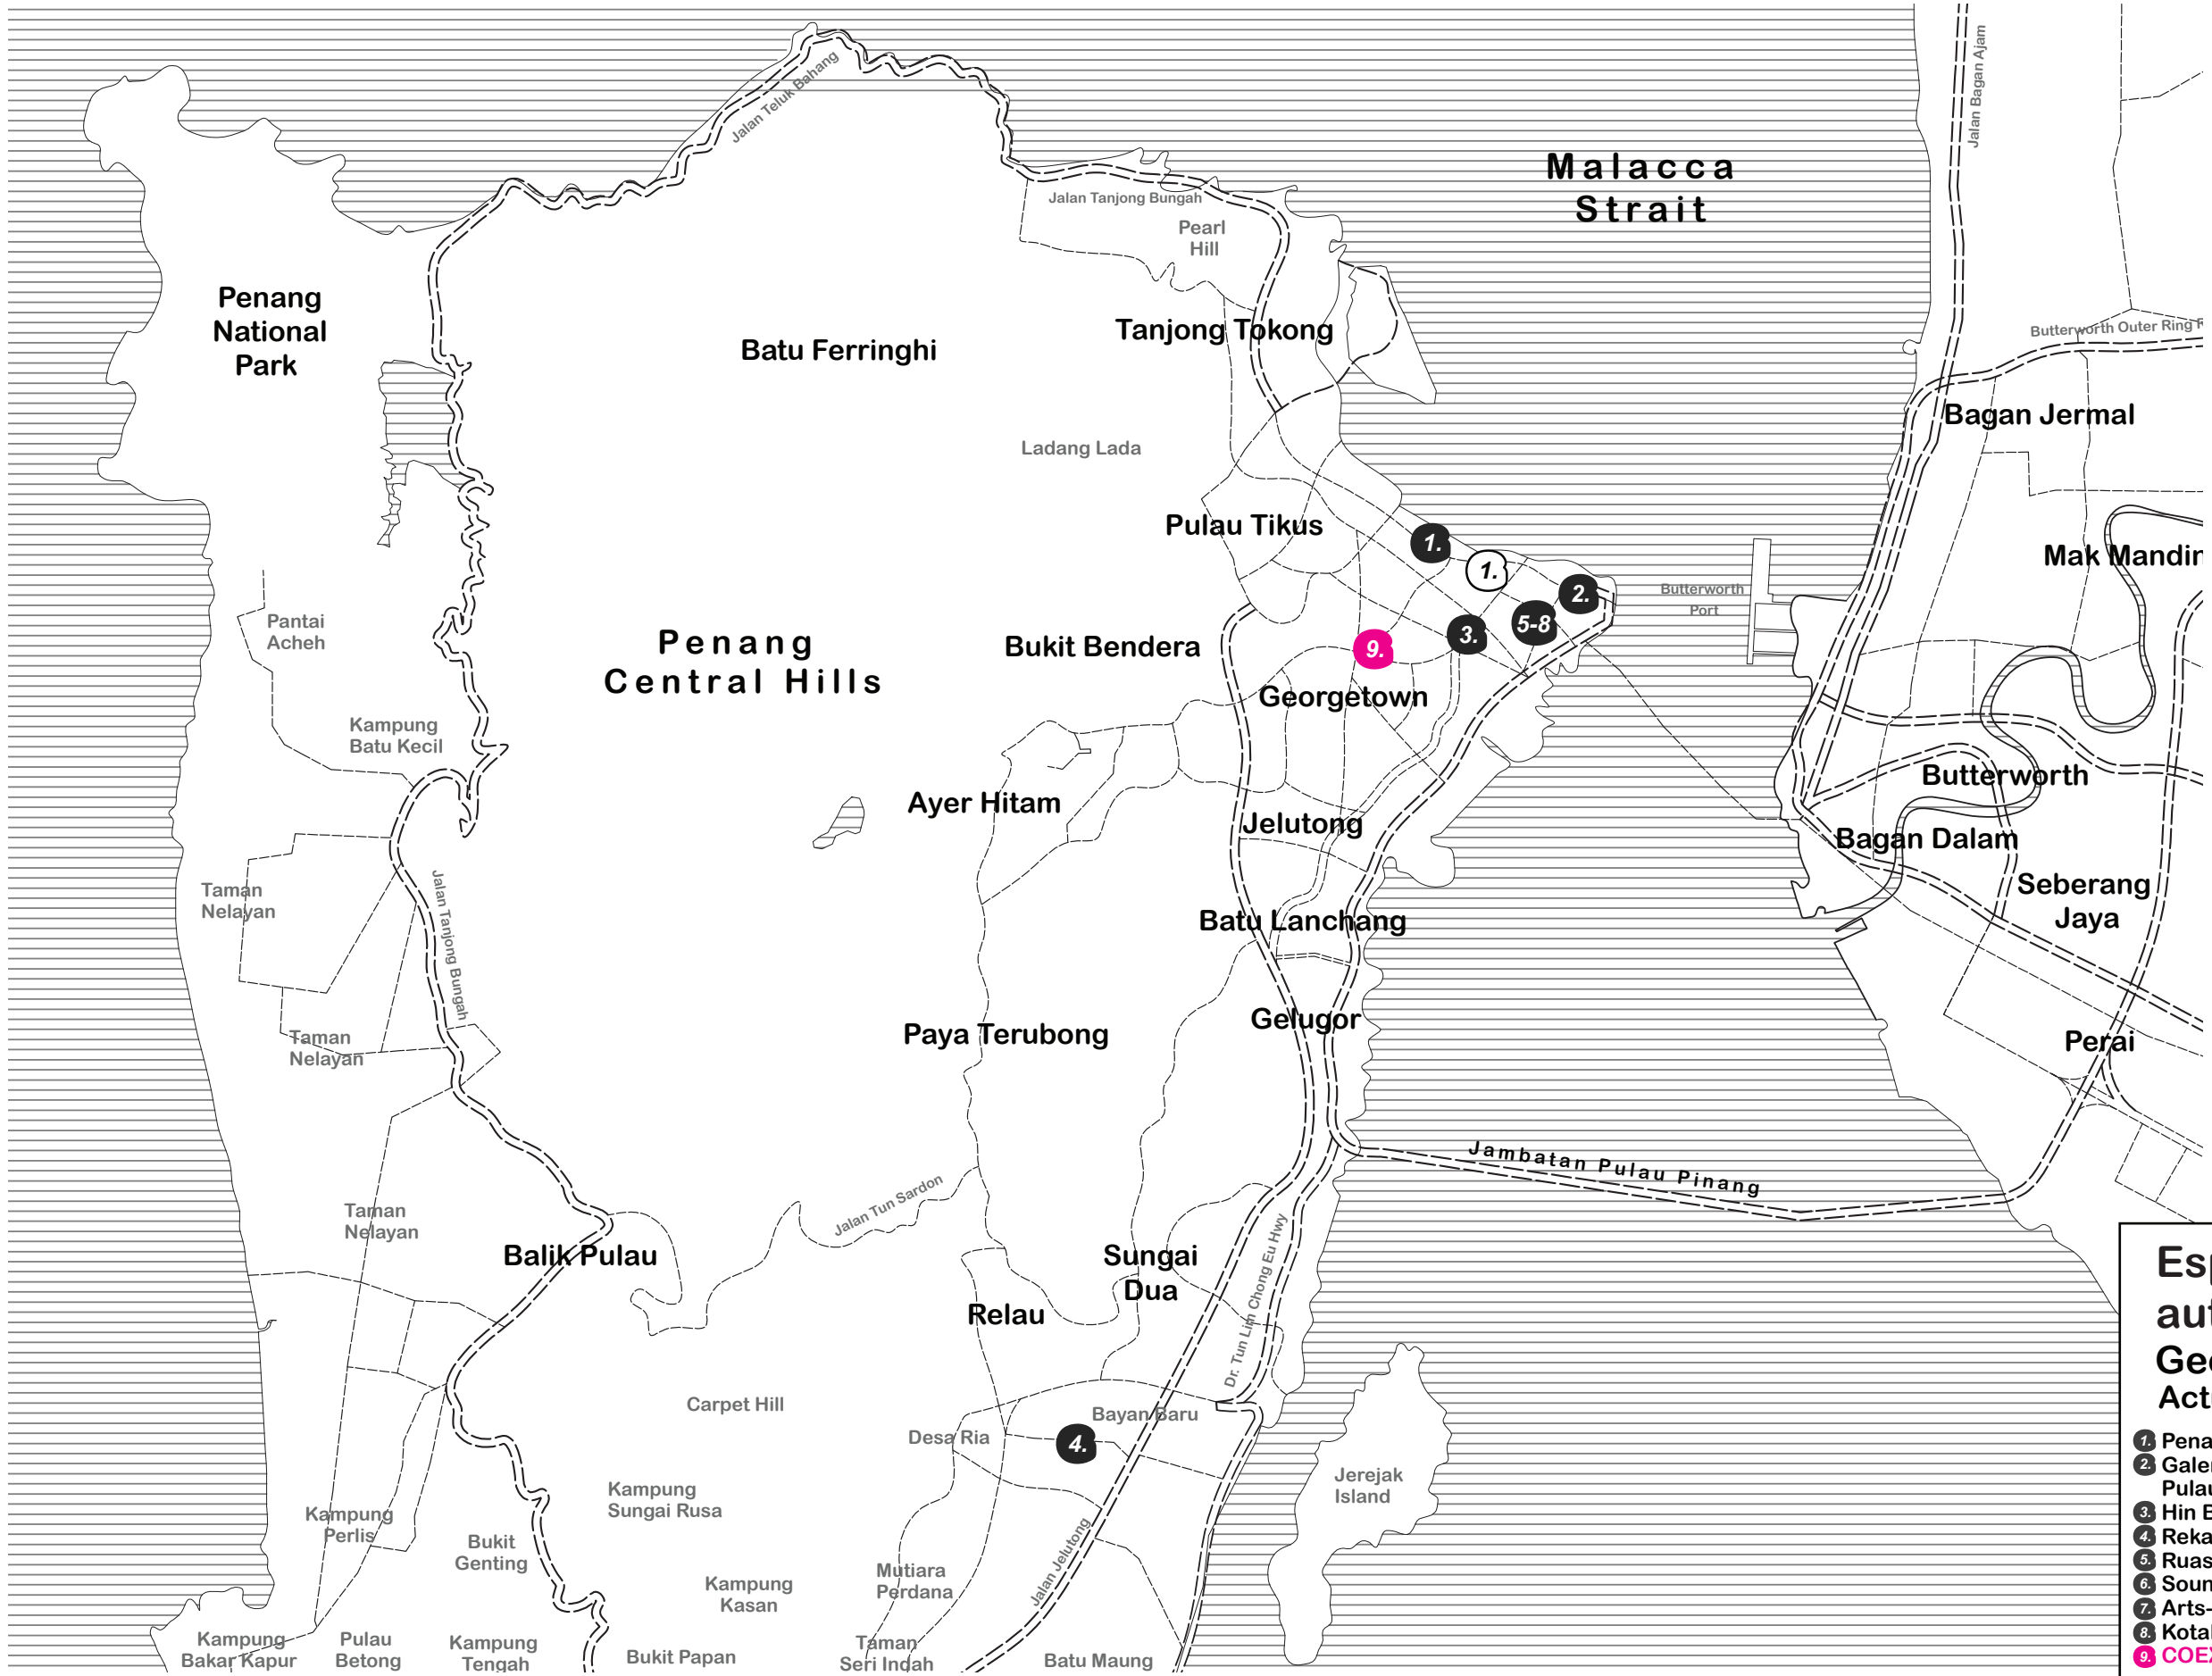

KEY PLAN - MALAYSIA

Espaces artistiques autogérés Kota Kinabalu Actuels

- 1. The Asylum by Cracko Art Group (depuis 2014)
- 2. Pro Art Gallery (depuis 2012)
- 3. Rumah Tamu Ekosistem (depuis 2022)
- 4. Borneo Komrad (depuis 2016)
- 5. Pangrok Sulap (depuis 2010)
- 6. Laman Seni (depuis 2016)
- 7. Pencha Artspace (depuis 2022)

Passés

- 1. Rumah YKP (2012 - 2014)
- 2. Pro Art Gallery (2011 - 2012)

CARTE DES EMBACEMENTS - BORNÉO

Artist Run Spaces Kota Kinabalu

Current

- ① The Asylum by Cracko Art Group (est. 2014)
- ② Pro Art Gallery (est. 2012)
- ③ Rumah Tamu Ekosistem (est. 2022)
- ④ Borneo Komrad (est. 2016)
- ⑤ Pangrok Sulap (est. 2010)
- ⑥ Laman Seni (est. 2016)
- ⑦ Pencha Artspace (est. 2022)

Past

- ① Rumah YKP (2012 - 2014)
- ② Pro Art Gallery (2011 - 2012)

LOCATION PLAN - BORNEO MAP

Espaces artistiques autogérés George Town Actuels

- ① Penang Water Color Society (depuis 1983)
- ② Galeri Seni Lukis Persatuan Pelukis Melayu Pulau Pinang (depuis 2006)
- ③ Hin Bus Depot Art Centre (depuis 2012)
- ④ Reka Art Space @ SINKEH (depuis 2013)
- ⑤ Ruas Records Store (depuis 2018)
- ⑥ Soundmaker Studio (depuis 2006)
- ⑦ Arts-Ed Penang (depuis 2007)
- ⑧ Kotak Gallery (depuis 2015)
- ⑨ **COEX @ Kilang Besi (depuis 2020)**

Past

- ① Run Amuk Gallery (est. 2013)

LOCATION PLAN - PENANG, GEORGETOWN

CARTE DES EMPLACEMENTS : PERAK

**Artist Run Spaces
Seri Iskandar
Current**

- 1. Tiny Art Space (est. 2014)
- 2. Sepaloh Art Centre (est. 2014)
- 3. Kolek Ipoh (est. 2015)
- 4. P.O.R.T Ipoh (est. 2015)
- 5. Kapallorek Artspace (est. 2014)
- 6. Ipoh Social Club (est. 2020)
- 7. Pencha Artspace (est. 2010)