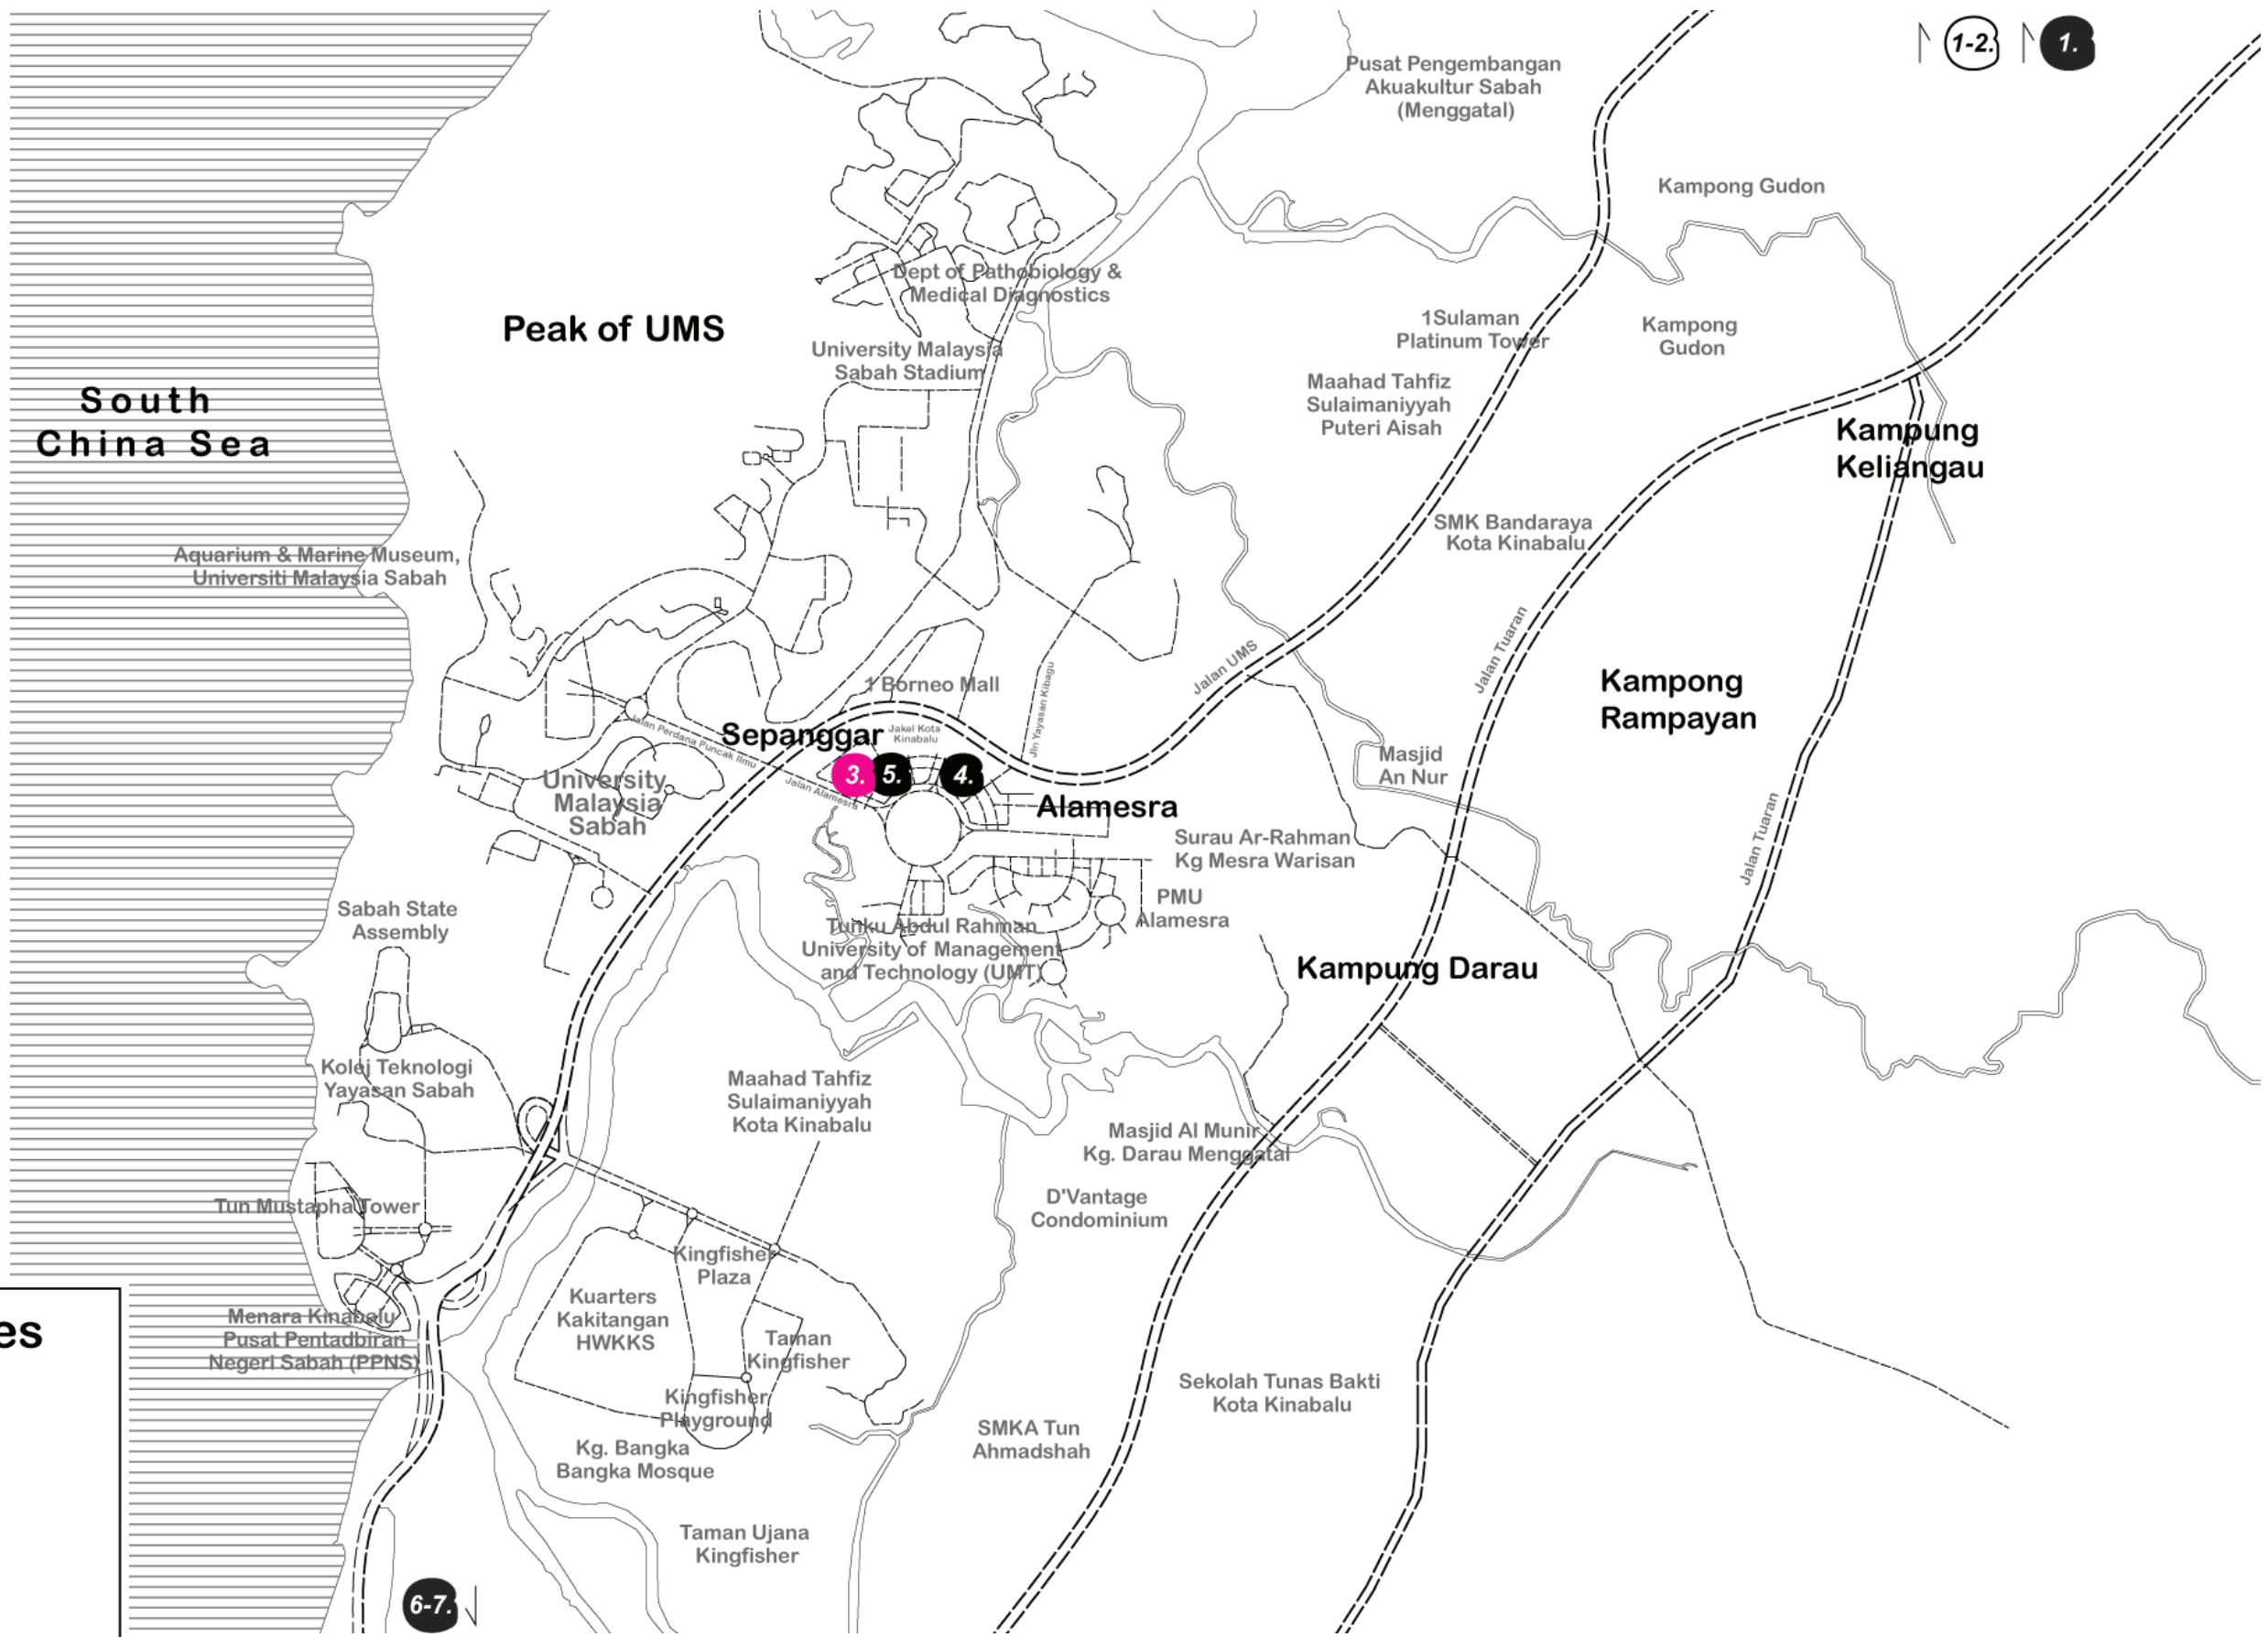

Past

- ① Rumah YKP (2012 - 2014)
- ② Pro Art Gallery (2011 - 2012)

LOCATION PLAN - BORNEO MAP

Espaces artistiques autogérés George Town Actuels

- ① Penang Water Color Society (depuis 1983)
- ② Galeri Seni Lukis Persatuan Pelukis Melayu Pulau Pinang (depuis 2006)
- ③ Hin Bus Depot Art Centre (depuis 2012)
- ④ Reka Art Space @ SINKEH (depuis 2013)
- ⑤ Ruas Records Store (depuis 2018)
- ⑥ Soundmaker Studio (depuis 2006)
- ⑦ Arts-Ed Penang (depuis 2007)
- ⑧ Kotak Gallery (depuis 2015)
- ⑨ **COEX @ Kilang Besi (depuis 2020)**

Passés

- ① Run Amuk Gallery (depuis 2013)

CARTE DES EMPLACEMENTS - PENANG, GEORGETOWN

**Artist Run Spaces
George Town
Current**

- ① Penang Water Color Society (est. 1983)
- ② Galeri Seni Lukis Persatuan Pelukis Melayu Pulau Pinang (est. 2006)
- ③ Hin Bus Depot Art Centre (est. 2012)
- ④ Reka Art Space @ SINKEH (est. 2013)
- ⑤ Ruas Records Store (est. 2018)
- ⑥ Soundmaker Studio (est. 2006)
- ⑦ Arts-Ed Penang (est. 2007)
- ⑧ Kotak Gallery (est. 2015)
- ⑨ **COEX @ Kilang Besi (est. 2020)**

Past

- ① Run Amuk Gallery (est. 2013)

LOCATION PLAN - PENANG, GEORGETOWN

CARTE DES EMPLACEMENTS : PERAK

**Artist Run Spaces
Seri Iskandar
Current**

- 1. Tiny Art Space (est. 2014)
- 2. Sepaloh Art Centre (est. 2014)
- 3. Kolek Ipoh (est. 2015)
- 4. P.O.R.T Ipoh (est. 2015)
- 5. Kapallorek Artspace (est. 2014)
- 6. Ipoh Social Club (est. 2020)
- 7. Pencha Artspace (est. 2010)