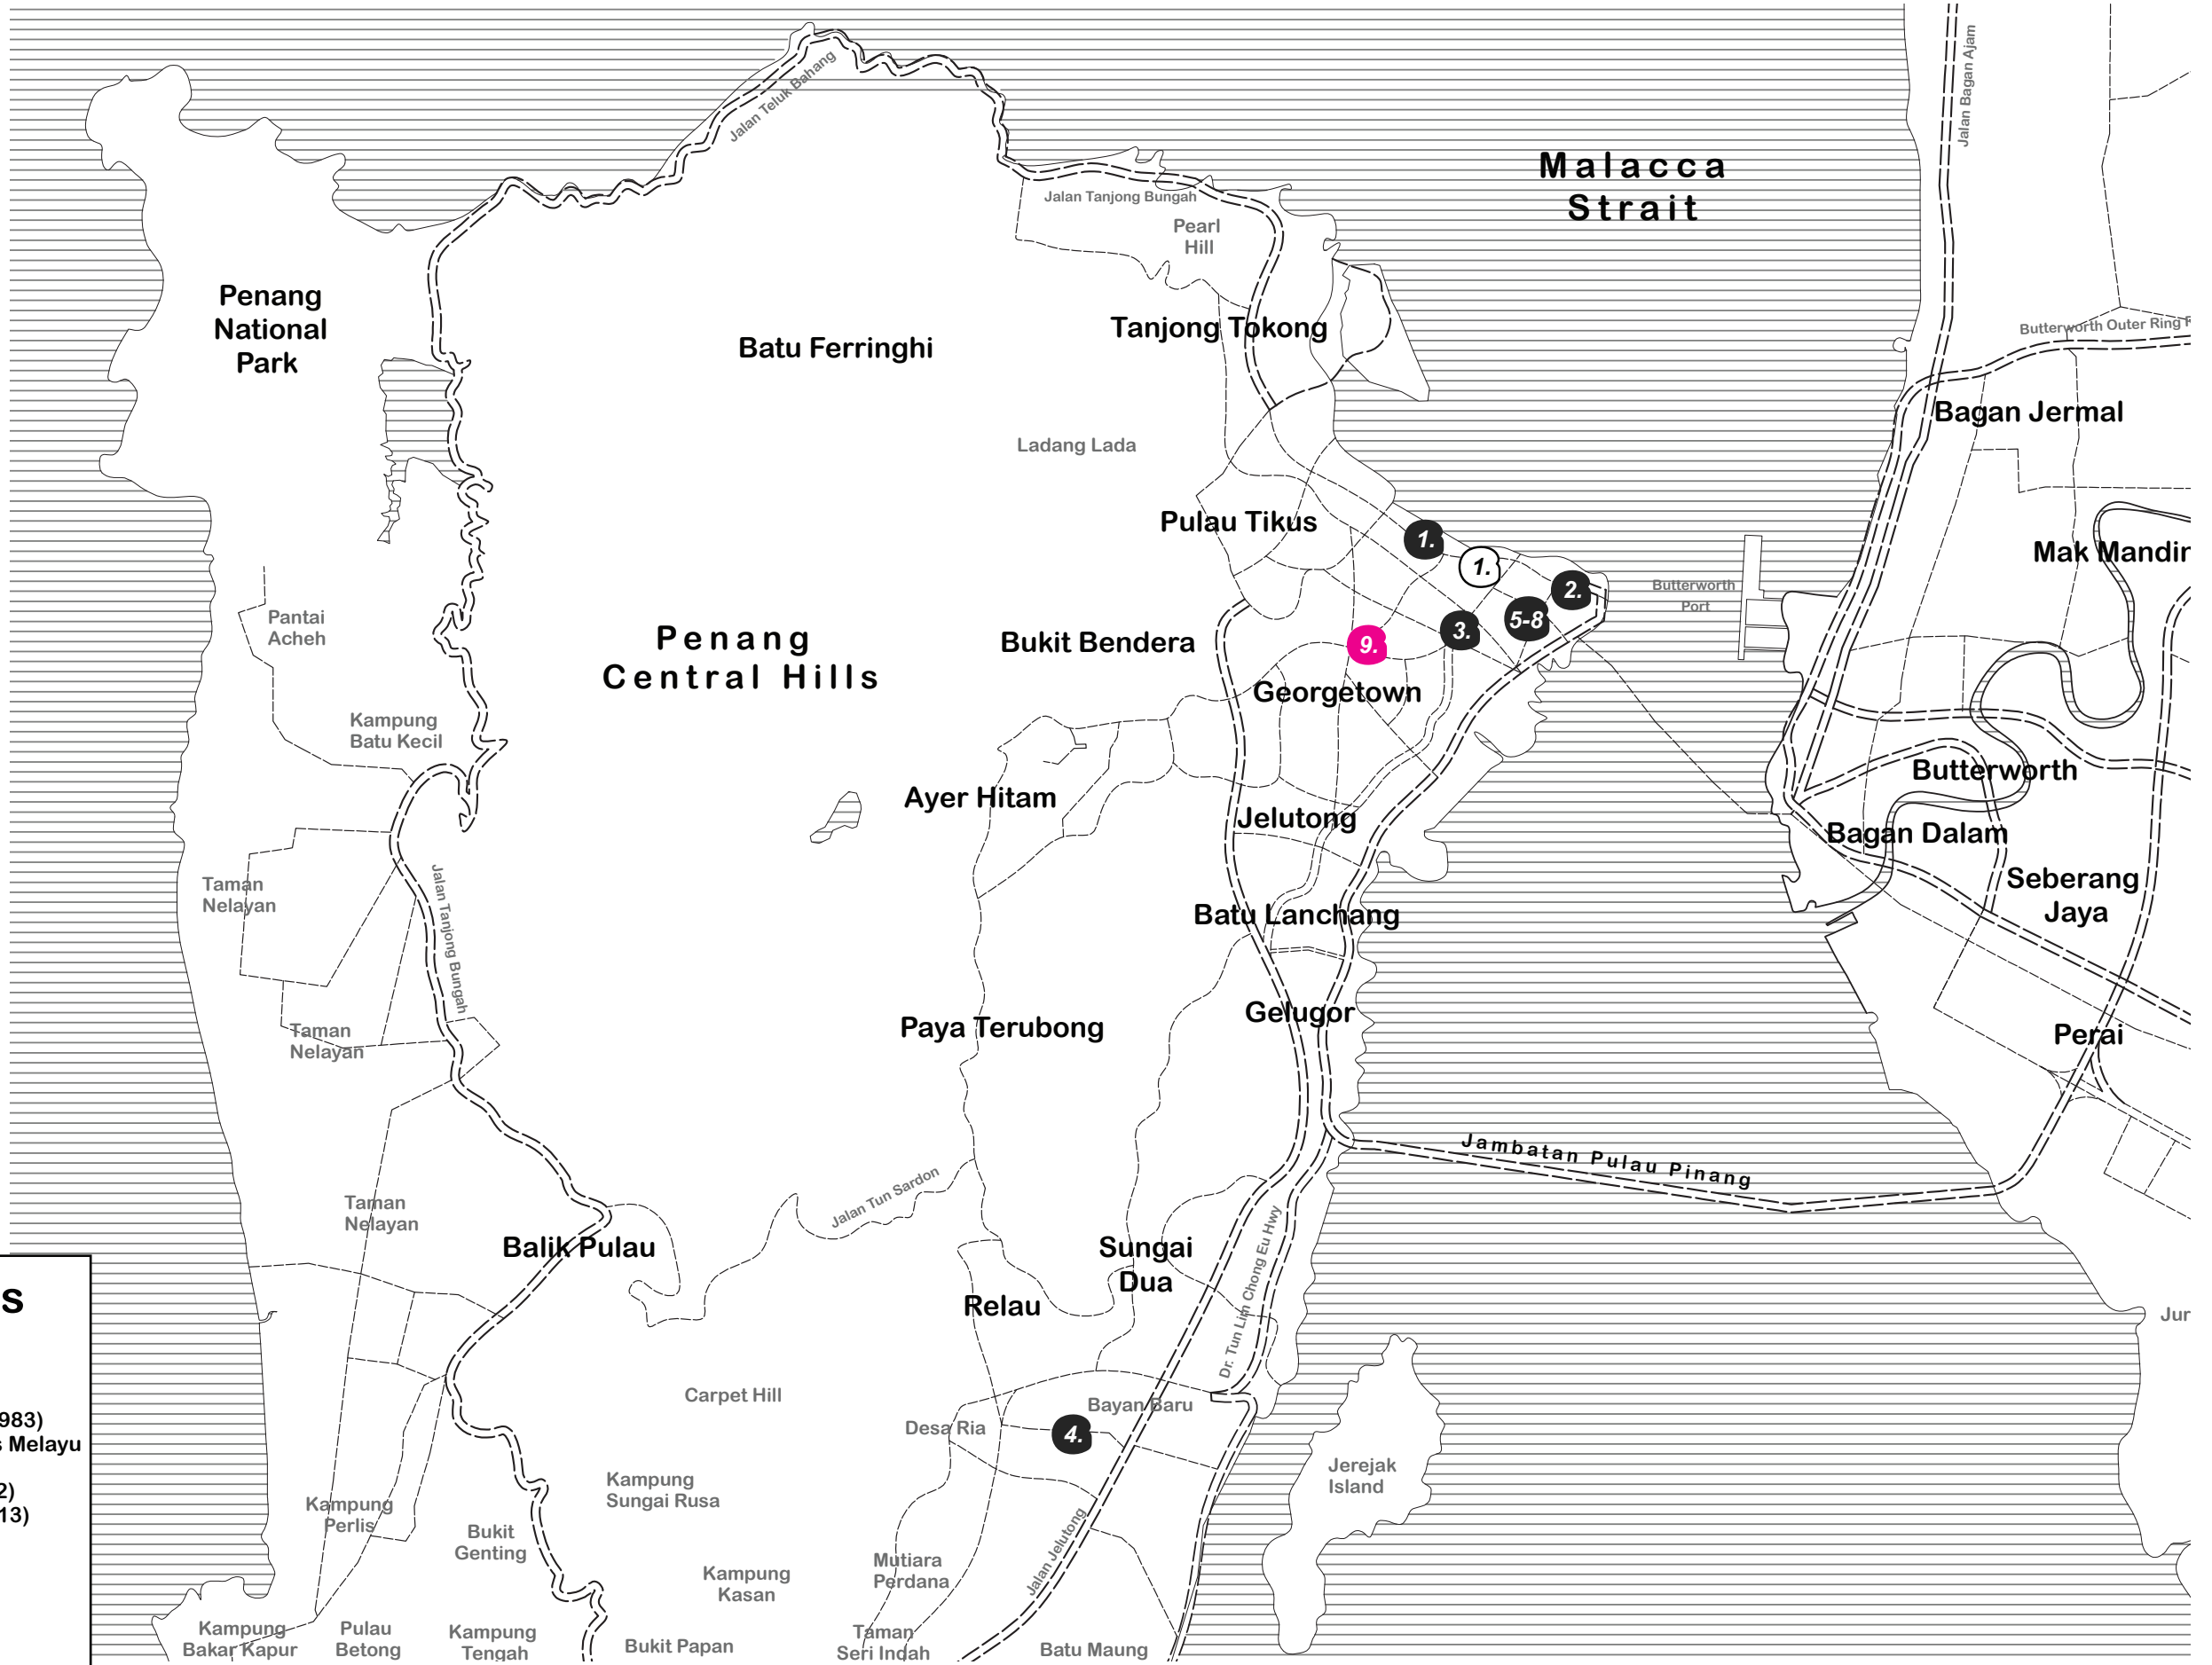

KEY PLAN - MALAYSIA

Espaces artistiques autogérés Kota Kinabalu Actuels

- 1. The Asylum by Cracko Art Group (depuis 2014)
- 2. Pro Art Gallery (depuis 2012)
- 3. Rumah Tamu Ekosistem (depuis 2022)
- 4. Borneo Komrad (depuis 2016)
- 5. Pangrok Sulap (depuis 2010)
- 6. Laman Seni (depuis 2016)
- 7. Pencha Artspace (depuis 2022)

Past

- ① Rumah YKP (2012 - 2014)
- ② Pro Art Gallery (2011 - 2012)

LOCATION PLAN - BORNEO MAP

Espaces artistiques autogérés George Town Actuels

- ① Penang Water Color Society (depuis 1983)
- ② Galeri Seni Lukis Persatuan Pelukis Melayu Pulau Pinang (depuis 2006)
- ③ Hin Bus Depot Art Centre (depuis 2012)
- ④ Reka Art Space @ SINKEH (depuis 2013)
- ⑤ Ruas Records Store (depuis 2018)
- ⑥ Soundmaker Studio (depuis 2006)
- ⑦ Arts-Ed Penang (depuis 2007)
- ⑧ Kotak Gallery (depuis 2015)
- ⑨ **COEX @ Kilang Besi (depuis 2020)**

Passés

- ① Run Amuk Gallery (depuis 2013)

CARTE DES EMPLACEMENTS - PENANG, GEORGETOWN

**Artist Run Spaces
George Town
Current**

- ① Penang Water Color Society (est. 1983)
- ② Galeri Seni Lukis Persatuan Pelukis Melayu Pulau Pinang (est. 2006)
- ③ Hin Bus Depot Art Centre (est. 2012)
- ④ Reka Art Space @ SINKEH (est. 2013)
- ⑤ Ruas Records Store (est. 2018)
- ⑥ Soundmaker Studio (est. 2006)
- ⑦ Arts-Ed Penang (est. 2007)
- ⑧ Kotak Gallery (est. 2015)
- ⑨ **COEX @ Kilang Besi (est. 2020)**

Past

- ① Run Amuk Gallery (est. 2013)

LOCATION PLAN - PENANG, GEORGETOWN

CARTE DES EMPLACEMENTS : PERAK

**Artist Run Spaces
Seri Iskandar
Current**

- 1. Tiny Art Space (est. 2014)
- 2. Sepaloh Art Centre (est. 2014)
- 3. Kolek Ipoh (est. 2015)
- 4. P.O.R.T Ipoh (est. 2015)
- 5. Kapallorek Artspace (est. 2014)
- 6. Ipoh Social Club (est. 2020)
- 7. Pencha Artspace (est. 2010)